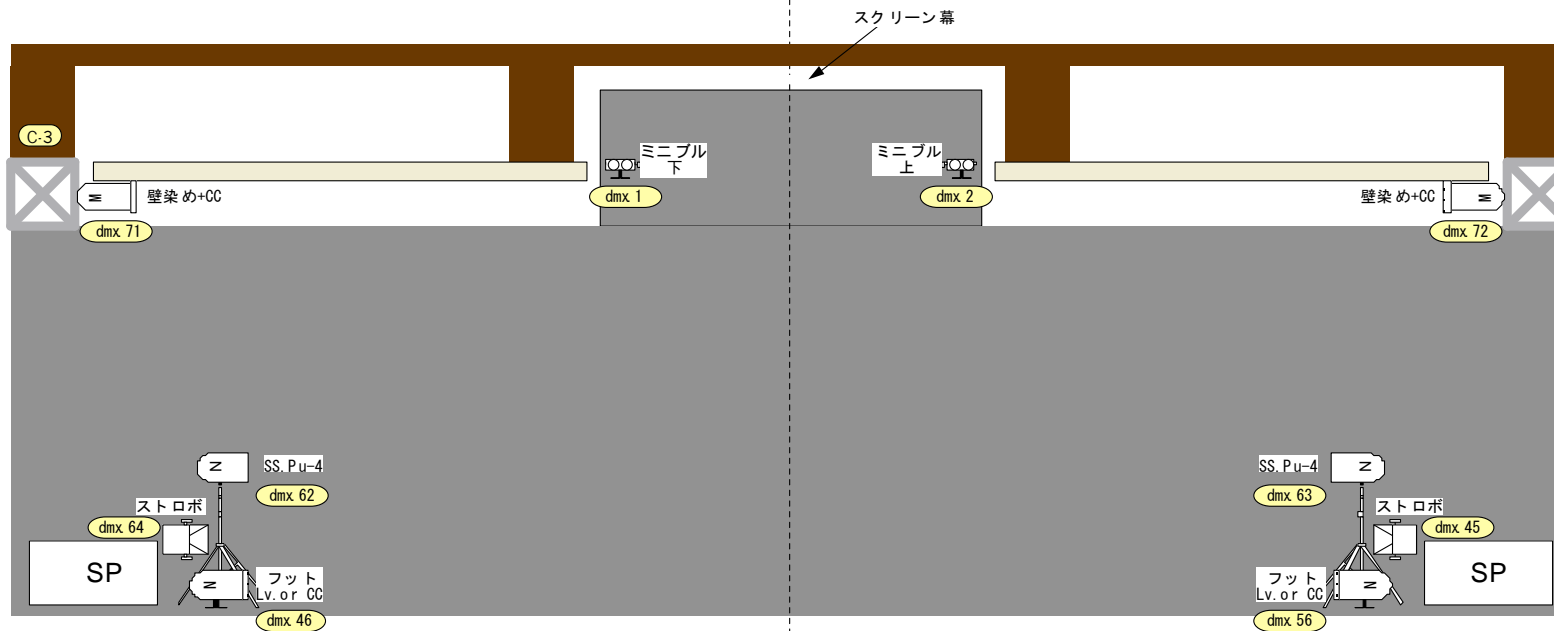

Stage plot

* 通常、カラーチェンジャーは、ステージは壁ゾメ×2取り付けてあります。

フットはCCを外して、Lvが入っています。