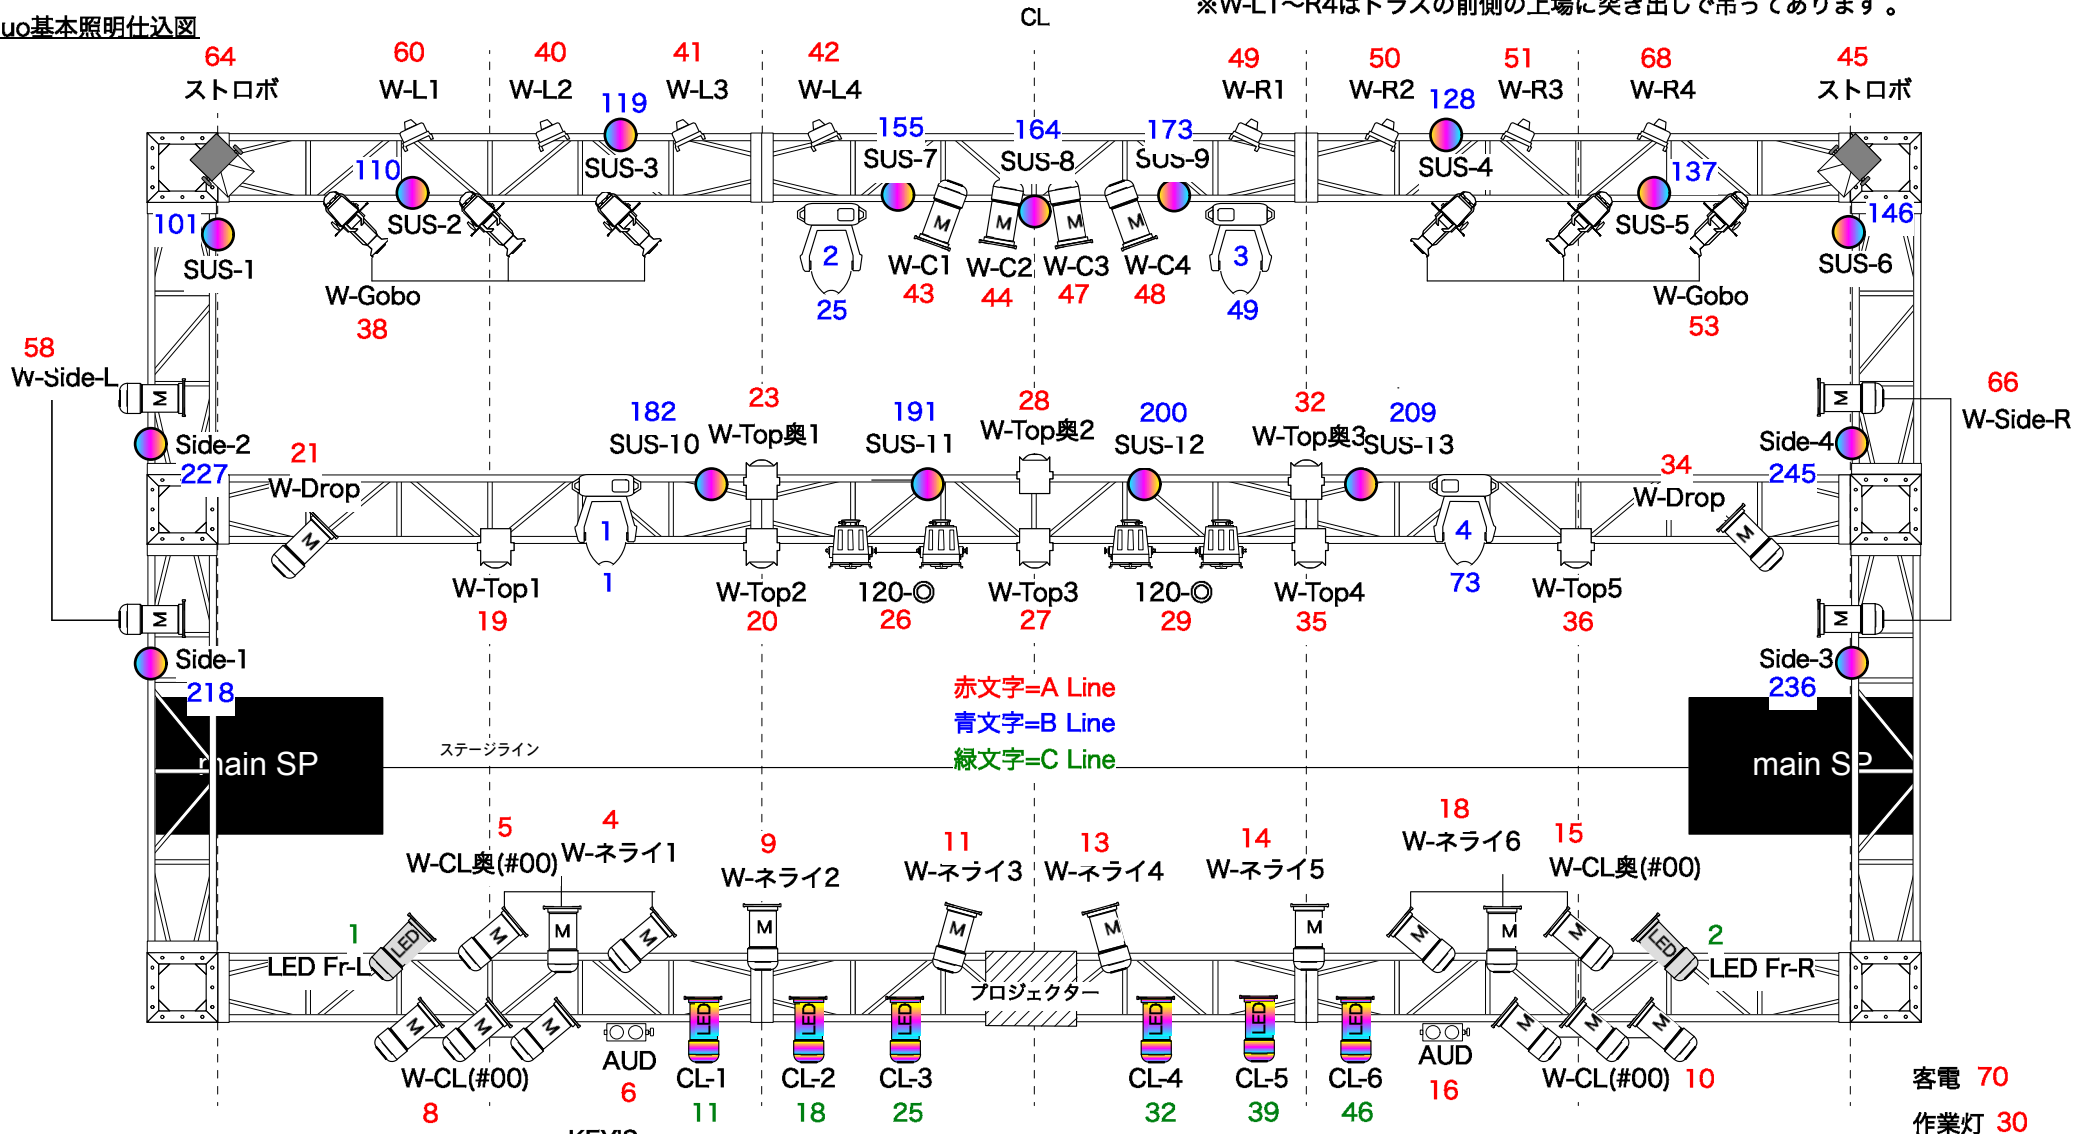

duo基本照明仕込図

※W-L1~R4はトラスの前側の上場に突き出しで吊ってあります。

赤文字=A Line
青文字=B Line
緑文字=C Line

KEYS

卓席 AVOLITES T3 +Fader Wing
2F下手 Titan ver 16.0
タッチモニター2面
バックアップ卓 DMX-LINK

※ムービング,LEDの移動はご遠慮ください。
色替え、仕込み替えの際はシュートを含む
現状復帰のご協力をお願い致します。

赤文字=A Line

本体

ch	31	32	33	34	35	36	37	38	39	40	41	42	43	44	45	46	47	48	49	50	51	52	53	54	55	56	57	58	59	60
DMX	60	40	41	42	49	50	51	68	43	44	47	48	22	37	59	67	54	33	71	72	38	53	21					64	45	70
名称	W																W-壁		Gobo		ド ロ ッ プ					ストロボ		客 電		
	L 1	L 2	L 3	L 4	R 1	R 2	R 3	R 4	C 1	C 2	C 3	C 4	縦 L 1	縦 L 2	縦 L 3	縦 R 3	縦 R 2	縦 R 1	L	R	L	R					L		R	