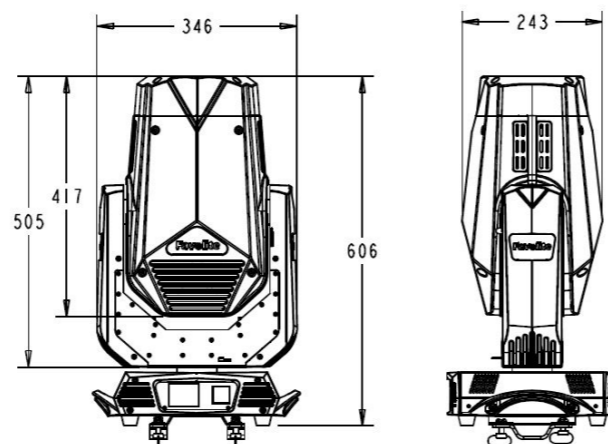

L-320 **CMY** Spot Light

SPECIFICATION

- ●光学系
  光源：300W白色LEDモジュール
  平均寿命：6万時間
  色温度：7000K
- ●駆動系
  パン：540°(16ビット)
  チルト：270°(16ビット)
  自動リセット機能
- ●カラー
  リニアCMY+CTO
  カラーホイール：1+7カラー
- ●ゴボ
  ゴボサイズ：外径22.8mm、イメージ径20mm
  ゴボホイール：1xローテーションゴボホイール、1x固定ゴボホイール
  7x交換可能ゴボ、ガラスパターン及びメタルパターン、双方向可変回転、インデックス機能、双方向可変シェークエフェクト、可変スピード及びフローエフェクト
- ●機能
  プリズム：1xプリズム(8、16面オプション)
  アイリス：マクロ付きリニア調整
  ソフトライティング：1xスクリーン
  フォーカス：DMX512リニアフォーカス
  ディマー：0~100%リニアディマー
  ストロボ：0.3~20回/秒
  ビーム角：9°~35°リニア調整
  プリズムの角度はオプション
  コントロールモード：DMX512、スタンダードモードは24チャンネル
  サウンドコントロールモード、スタンドアロンモード
- ●電源
  入力電圧：100V~240V AC 50/60HZ
  消費電流：500W@220V
- ●保護等級
  IPレート：IP20
- ●寸法と重量
  梱包寸法：675x370x465mm
  フライトケース寸法(2灯入り)：900x480x845mm
  重量：21KG

DMX CHANNEL

Channel NO.	Function	Description
Ch1	Pan	000 255
Ch2	Pan Fine	000 255
Ch3	Tilt	000 255
Ch4	Tilt Fine	000 255
Ch5	Color Wheel 1	000 255
Ch6	Cyan	000 255
Ch7	Magenta	000 255
Ch8	Yellow	000 255
Ch9	CTO	000 255
Ch10	Fixed Gobo wheel	000 255
Ch11	Rotating Gobo wheel	000 255
Ch12	Gobos Auto-Rotation	000 255
Ch13	Dimmer	000 255
Ch14	Strobe	000 255
Ch15	Dimmer mode	000 DELAY FAST 255
Ch16	Prism	000 255
Ch17	Prism Auto-Rotation	000 255
Ch18	Zoom	000 255
Ch19	Focus	000 255
Ch20	Iris	000 255
Ch21	Frost	000 255
Ch22	Scan speed	000 FAST SLOW 255
Ch23	Scan mode	000 255
Ch24	Fuction01	000 255

LUMEN

GOBOS

Technical Supply Japan Co., Ltd.
株式会社 テクニカル サプライ ジャパン

〒154-0014 東京都世田谷区新町1-21-16
TEL.03(3425)2400 FAX.03(3425)2402
http://www.tsjnet.co.jp