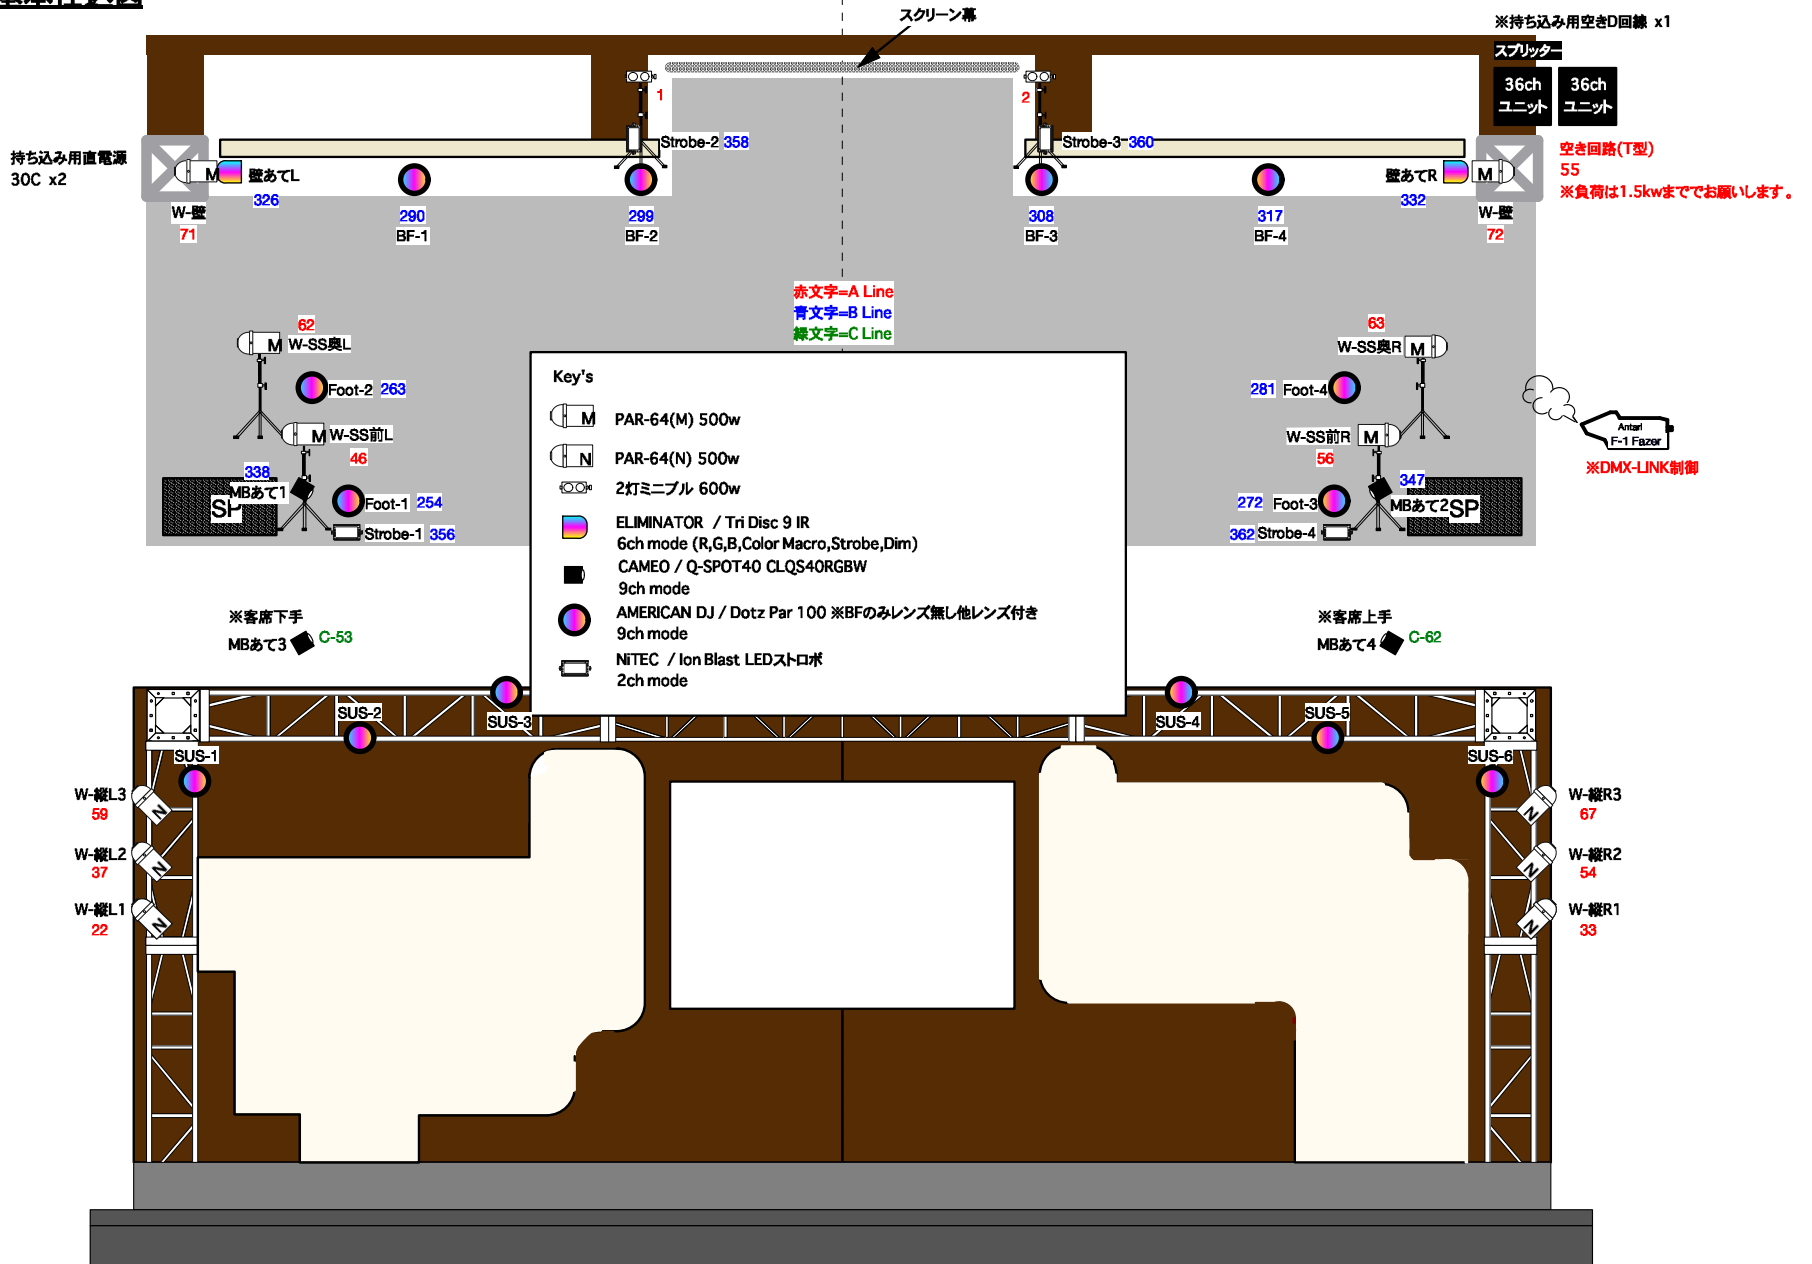

duo基本仕込図

duo基本パッチ

赤文字=A Line

本体

ch	31	32	33	34	35	36	37	38	39	40	41	42	43	44	45	46	47	48	49	50	51	52	53	54	55	56	57	58	59	60
DMX	60	40	41	42	49	50	51	68	43	44	47	48	22	37	59	67	54	33	71	72	38	53	21					64	45	70
名称	W																W-壁		Gobo		ド ロ ッ プ					ストロボ		客 電		
	L 1	L 2	L 3	L 4	R 1	R 2	R 3	R 4	C 1	C 2	C 3	C 4	縦 L 1	縦 L 2	縦 L 3	縦 R 3	縦 R 2	縦 R 1	L	R	L	R					L		R	

ch	1	2	3	4	5	6	7	8	9	10	11	12	13	14	15	16	17	18	19	20	21	22	23	24	25	26	27	28	29	30
DMX	26	8	5	C-1	C-2	62	63	46	56	58	66	4	9	11	13	14	18	19	20	27	35	36	23	28	32	1	2	6	16	
名称	120	W		LED Fr		W																ミニブル								
	◎	C L	C L 奥	L	R	S S 前 L	S S 前 R	S S 奥 L	S S 奥 R	S i d e L	S i d e R	ネ ライ 1	ネ ライ 2	ネ ライ 3	ネ ライ 4	ネ ライ 5	ネ ライ 6	T o p 1	T o p 2	T o p 3	T o p 4	T o p 5	T o p 奥 1	T o p 奥 2	T o p 奥 3	S t a g e L	S t a g e R	A U D L	A U D R