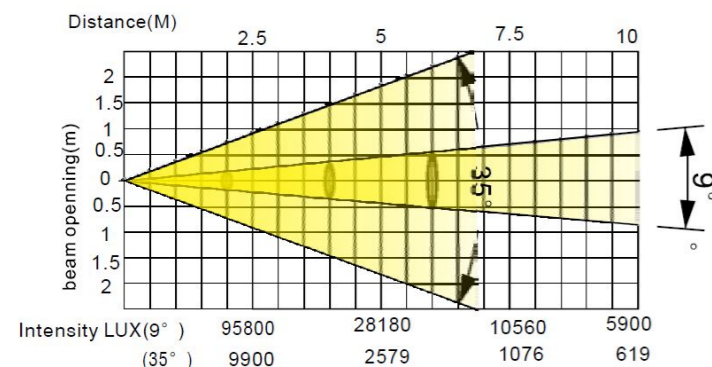

L-320 **CMY** Spot Light

SPECIFICATION

- ●光学系
  光源：300W白色LEDモジュール
  平均寿命：6万時間
  色温度：7000K
- ●駆動系
  パン：540°(16ビット)
  チルト：270°(16ビット)
  自動リセット機能
- ●カラー
  リニアCMY+CTO
  カラーホイール：1+7カラー
- ●ゴボ
  ゴボサイズ：外径22.8mm、イメージ径20mm
  ゴボホイール：1xローテーションゴボホイール、1x固定ゴボホイール
  7x交換可能ゴボ、ガラスパターン及びメタルパターン、双方向可変回転、インデックス機能、双方向可変シェークエフェクト、可変スピード及びフローエフェクト
- ●機能
  プリズム：1xプリズム(8、16面オプション)
  アイリス：マクロ付きリニア調整
  ソフトライティング：1xスクリーン
  フォーカス：DMX512リニアフォーカス
  ディマー：0~100%リニアディマー
  ストロボ：0.3~20回/秒
  ビーム角：9°~35°リニア調整
  プリズムの角度はオプション
  コントロールモード：DMX512、スタンダードモードは24チャンネル
  サウンドコントロールモード、スタンドアロンモード
- ●電源
  入力電圧：100V~240V AC 50/60HZ
  消費電流：500W@220V
- ●保護等級
  IPレート：IP20
- ●寸法と重量
  梱包寸法：675x370x465mm
  フライトケース寸法(2灯入り)：900x480x845mm
  重量：21KG

DMX CHANNEL

Channel NO.	Function	Description
Ch1	Pan	000 255
Ch2	Pan Fine	000 255
Ch3	Tilt	000 255
Ch4	Tilt Fine	000 255
Ch5	Color Wheel 1	000 255
Ch6	Cyan	000 255
Ch7	Magenta	000 255
Ch8	Yellow	000 255
Ch9	CTO	000 255
Ch10	Fixed Gobo wheel	000 255
Ch11	Rotating Gobo wheel	000 255
Ch12	Gobos Auto-Rotation	000 255
Ch13	Dimmer	000 255
Ch14	Strobe	000 255
Ch15	Dimmer mode	000 DELAY FAST 255
Ch16	Prism	000 255
Ch17	Prism Auto-Rotation	000 255
Ch18	Zoom	000 255
Ch19	Focus	000 255
Ch20	Iris	000 255
Ch21	Frost	000 255
Ch22	Scan speed	000 FAST SLOW 255
Ch23	Scan mode	000 255
Ch24	Fuction01	000 255

LUMEN

GOBOS

Technical Supply Japan Co., Ltd.
株式会社 テクニカル サプライ ジャパン

〒154-0014 東京都世田谷区新町1-21-16
TEL.03(3425)2400 FAX.03(3425)2402
http://www.tsjnet.co.jp